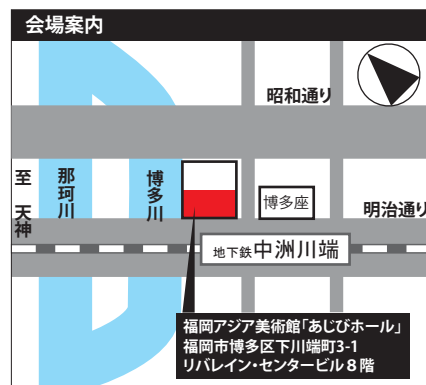

Japan Urban Design Institute

都市環境デザイン会議九州ブロック

第3回九州都市景観フォーラム

歴史の継承

× 都市のシンボル

× 景観まちづくり

ここ数年、景観三法、まちづくり三法など新たな法の制定・改正が矢継ぎ早に行われ、最近では、都市計画法の改正が論議されています。また、社会においては、地球温暖化、低炭素社会への移行など環境への関心が高まっており、都市環境デザインを取り巻く環境は、新たな局面を迎えた感があります。

都市環境デザイン会議九州ブロックでは、「九州都市景観フォーラム」を2年前から開催し、学識経験者、コンサルタント、行政担当者、地域のまちづくり活動家等の参加を得て、九州における実践的な景観まちづくりの議論、参加者との交流を重ね、それぞれが専門家として景観まちづくりの一翼を担うべく研鑽して参りました。

第1回の2007年には、JUDI版美しい都市ランキングの九州主要都市の結果を踏まえ、景観まちづくりへの取り組み方、景観に対する評価について、討議しました。

昨年は、景観法施行から2年半が経過し、景観法を活用した取り組みが各地で具体化した頃であり、また未着手の都市では、その取っ掛かりに苦慮している頃でもあったため、京都市の先進的な取り組みや、九州の主要都市の事例を報告・紹介することで、景観行政の課題と今後の取り組みについて討議しました。

今年度は、任意の市民団体である「市民の会」が企画する『福岡市赤煉瓦文化館「誕生百年祭」』の開催をキッカケに、福岡都心部の都市軸である那珂川、そこに点在する歴史的建造物に焦点をあてながら、『福岡の都市のかたちと歴史の継承』をテーマに、都市デザインから、歴史遺産の保全、景観まちづくりについて、議論を展開したいと考えます。

今回のフォーラムでは、「福岡市の那珂川」という具体的な都市空間・都市軸を題材に、屋外広告物・ネオンサインのあり方、歴史的建造物の保全および景観整備、景観重要公共施設に類する河川空間の景観整備、九州一の歓楽街である中洲といった特徴ある地区の景観形成、屋台景観の在り様、といったユニークで実践的な議論が期待されます。また「シンボリック都市空間の景観まちづくり」は他都市にも共通するテーマであると考えます。

- ■開催日時 2009年2月6日(金) 14:00~17:00
- ■会場 福岡アジア美術館「あじびホール」
- ■講演者 金澤 成保氏(大阪産業大学人間環境学部生活環境学科教授)
  日高圭一郎氏(九州産業大学工学部建築学科准教授)
  頼原 澄子氏(九州産業大学工学部建築学科講師)
  佐保 肇氏(佐保計画工房代表)
  佐藤 直之氏(NPO水辺都市福岡を創る会事務局長
  九州大学大学院工学府都市環境システム工学専攻博士後期課程)
- ■申込締切 1月27日(火)まで (定員100名、参加費無料、申込必要)

※申し込み方法の詳細は、裏面をご覧ください。

博多駅より地下鉄2駅目下車

【主催】都市環境デザイン会議九州ブロック 【共催】福岡市

【後援】福岡県、(社)日本都市計画学会九州支部、(社)建設コンサルタント協会九州支部、(社)日本建築家協会九州支部、NPO都市計画家協会福岡支部、九州産業大学大学院学術フロンティア景観研究センター、福岡市赤煉瓦文化館「誕生100年祭」市民の会、WeLove天神協議会、風景デザイン研究会